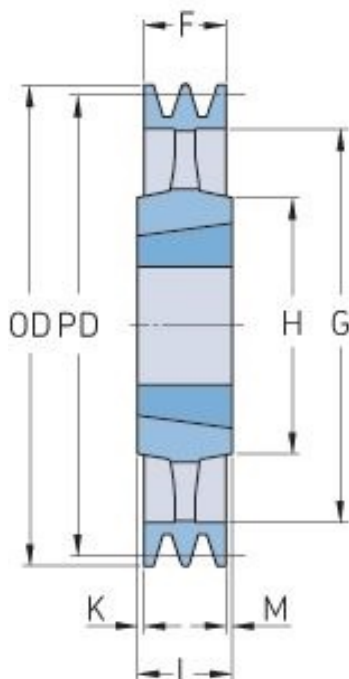

# PHP 1SPB212TB

Roztečný průměr (mm)	212
Vnější průměr (mm)	219
Typ řemenice	4
Číslo pouzdra	2012
Min. vnitřní průměr (mm)	14
Max. vnitřní průměr (mm)	50
F (mm)	25
G (mm)	169
K (mm)	3.5
L (mm)	32
M (mm)	3.5
H (mm)	104
Hmotnost (kg)	5.2